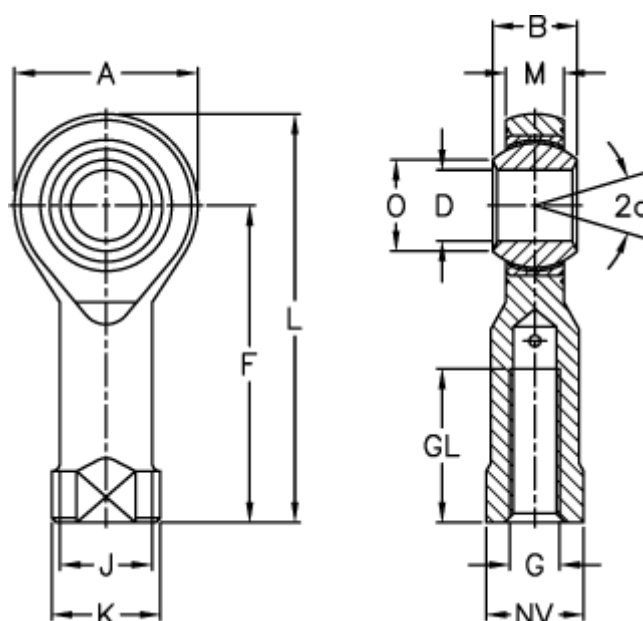

Varenummer: 543016161
 Beskrivelse: LDK ledhoved SPHS 16ECL
 Rustfast med venstregevind

Mål

A	= 38	J	= 22.0
a (grader)	= 15	K	= 27
B	= 21	L	= 83
D	= 16	M	= 15.00
Dynamisk belastning C (kN)	= 21.5	NV	= 24
F	= 64	O	= 19.3
g	= M16	Statisk belastning C0 (kN)	= 42.9
GL	= 33	Vægt (g)	= 210